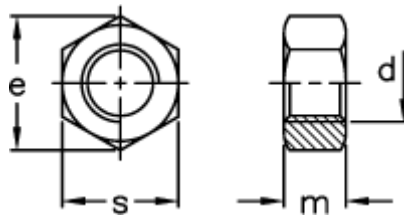

Varenummer: 2310301015
Beskrivelse: E+G Kontramøtrik
NT-M8

Mål

d = M8
e = 14.48
m = 6.5
s = 13